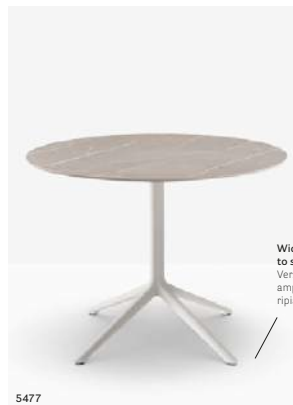

Adjustable feet
Piedini regolabili