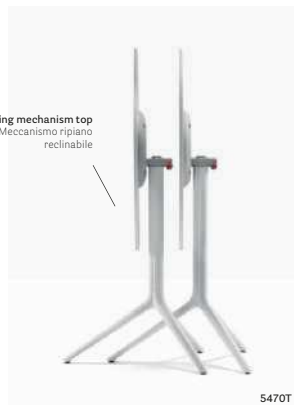

IT – Un tavolo dalla silhouette elegante e dalle forme delicate e slanciate. Elliot ha una forte identità, unendo la morbidezza delle linee alla fluidità delle forme. La colonna in estruso di alluminio di forma trilobata o quadrilobata si separa, assottigliandosi, in tre o quattro piedini in pressofusione di alluminio che appoggiano delicatamente a terra.

OUTDOOR

COFFEE BREAK

OUTDOOR

Tables / Tavoli

OUTDOOR

ELLIOT

Table Tavolo

Available in different heights:
Disponibile in diverse altezze:
500, 730, 1080 mm