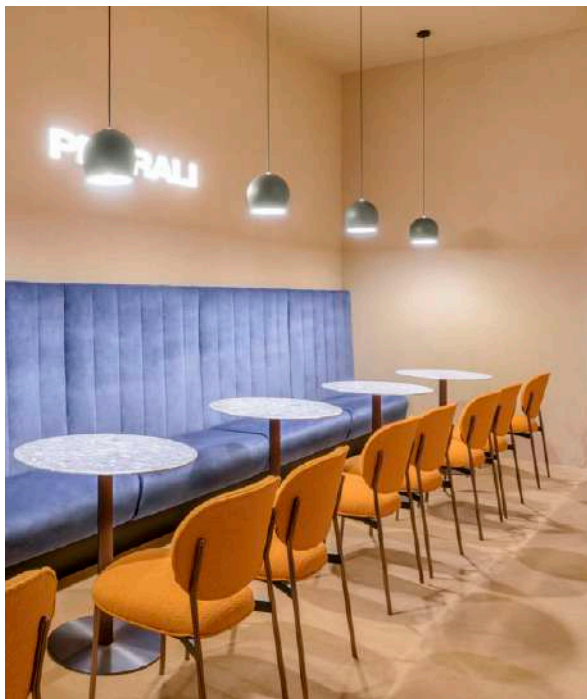

Available in three heights
Disponibili in tre altezze
300, 370, 450 mm

BLT 69X69X30 • BLTD Ø49X37

COFFEE TABLE / TAVOLINO

Dimensions Fenix® top
dimensioni ripiano in Fenix®
500x350 mm
1000x250 mm

Coffee tables may be
combined to create
different compositions
I tavolini possono essere
sovrapposti e dare
vita a composizioni di varia
natura

BLT 50X35X30 • BLT 100X25X37

Tables / Tavoli

BLUME TABLE

coffee table available in three heights 300, 370 and 450 mm / tavolini disponibili in tre altezze: 300, 370, 450 mm

BLTD_49

Coffee table, extruded aluminium legs, marble / composite marble, solid laminate top