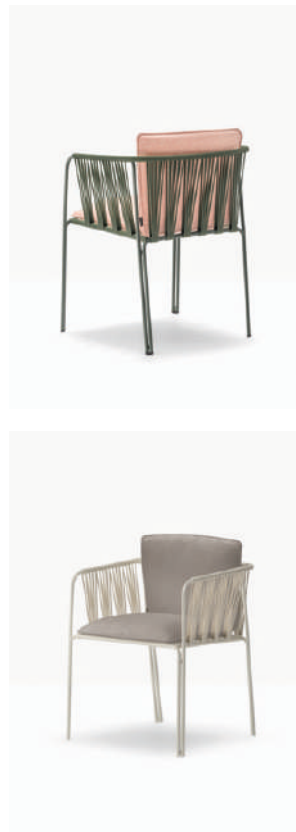

The seat and backrest accommodate a comfortable polyurethane foam cushion consisting of two sections joined by a zip.

6360