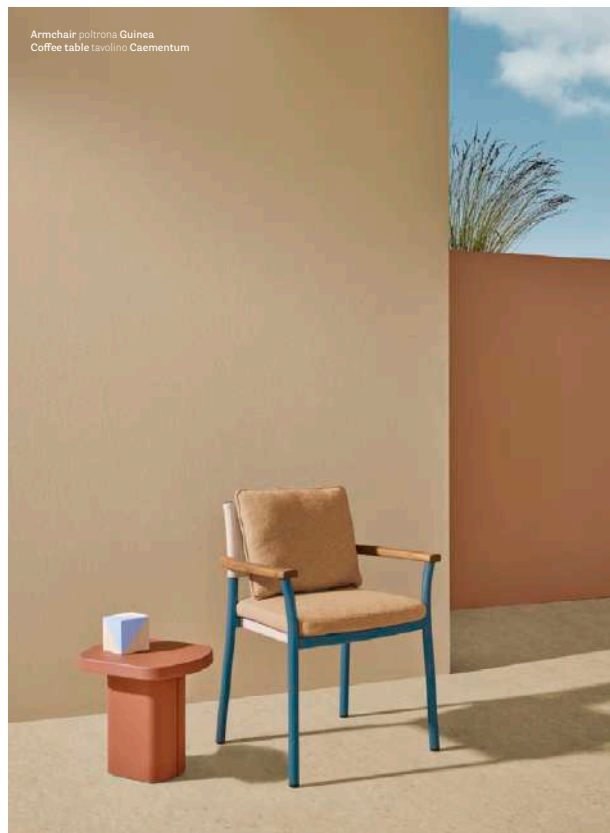

Guinea

A tropical allure

DESIGN
CMP Design, 2023

EN – Guinea is an aluminium outdoor armchair with an iconic allure that evokes the concept of lightness and transparency. The aluminium frame combines with a seat in waterproof textile mesh on which rests a soft, removable cushion. Guinea can be customised in various configurations: the version with a waterproof textile mesh backrest is reminiscent of the traditional director's chairs, the version with the backrest in aluminium slats features more traditional, archetypal forms.

IT – Guinea è una poltrona in alluminio per outdoor che suggerisce un'idea di leggerezza fisica e visiva oltre che iconica. La struttura portante in alluminio è abbinata ad una seduta realizzata in rete tessile impermeabile sulla quale appoggia un soffice cuscino removibile. Guinea può essere personalizzata con diverse configurazioni: la versione con schienale in rete tessile impermeabile ricorda le tradizionali sedie da regista, la versione con schienale con doghe in alluminio è definita da forme più tradizionali e archetipe.

LIVING

Seating / Sedute

LIVING

GUINEA

Armchair Poltrona

Frame without upholstery
backrest cushion
Struttura senza cuscino
imbottito sullo schienale

Seating / Sedute

GUINEA