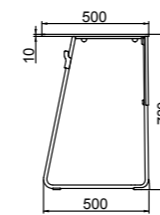

## Modesty panel

Max dimensione piano:  
*Max top size:*  
500x750 mm

L'altezza cambia a seconda dello spessore del piano.  
*The height changes according to the thickness of the top.*

Piedino antiribaltamento.  
*Anti-tip foot.*