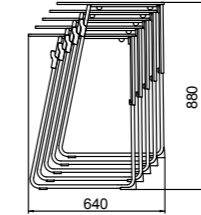

## Parti in metallo *Metal parts*

Verniciato nero gofrato  
*Embossed black painted*

Cromato  
*Chromium plated*

Polipropilene nero  
*Black polypropylene*

## Modesty panel

Max dimensione piano:  
*Max top size:*  
500x750 mm

L'altezza cambia a seconda dello spessore del piano.  
*The height changes according to the thickness of the top.*

Piedino antiribaltamento.  
*Anti-tip foot.*