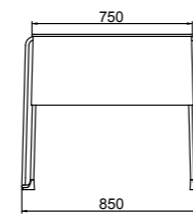

## Modesty panel

Max dimensione piano:  
*Max top size:*  
500x750 mm

L'altezza cambia a seconda dello spessore del piano.  
*The height changes according to the thickness of the top.*

Piedino antiribaltamento.  
*Anti-tip foot.*