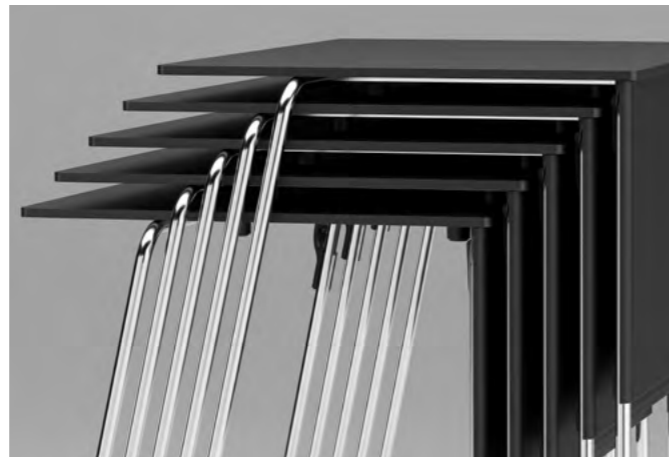

Impilabile da terra fino a 5 unità, con carrello fino a 20 unità.
Stacking on floor up to 5 units, with trolley up to 20 units.

Parti in metallo *Metal parts*