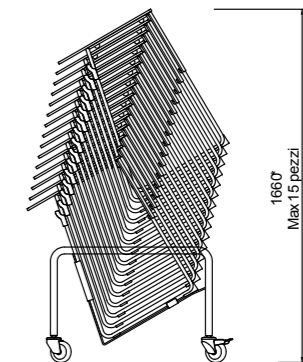

## Parti in metallo *Metal parts*

Verniciato nero gofrato  
*Embossed black painted*

Cromato  
*Chromium plated*

Polipropilene nero  
*Black polypropylene*

## Modesty panel

Max dimensione piano:  
*Max top size:*  
500x750 mm

L'altezza cambia a seconda dello spessore del piano.  
*The height changes according to the thickness of the top.*

Piedino antiribaltamento.  
*Anti-tip foot.*