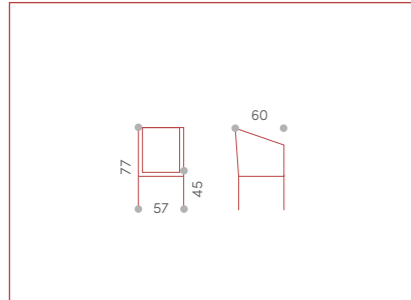

MONACO CHAIR

MONACO È LA POLTRONCINA ERGONOMICA DAL DESIGN LEGGERO CHE RICHIAMA NATURALMENTE ALL'OUTDOOR. LO SCHIENALE SI FONDE CON I BRACCIOLI IN UN INTRECCIO DALL'EFFETTO CORDA, REALIZZATO CON FILAMENTI DI POLIETILENE RICOPERTI DA TEXTILENE; BINOMIO CHE NE ASSICURA ROBUSTEZZA E DURATA.

MONACO IS AN ERGONOMIC ARMCHAIR WITH A LIGHT DESIGN THAT IS A NATURAL MATCH FOR OUTDOOR ENVIRONMENTS. THE BACKREST FUSES WITH THE ARMRESTS IN A WOVEN ROPE EFFECT PRODUCED WITH FILAMENTS OF POLYTHENE COVERED WITH TEXTELINE: A STURDY, DURABLE PAIRING.

LA STRUTTURA IN ALLUMINIO VERNICIATO A POLVERI ACCOGLIE IL CUSCINO IN GOMMA, RIVESTITO IN TESSUTO OLEFIN SFODERABILE, ANTIMACCHIA E ANTI UV, CHE PUÒ ESSERE RIMOSSO PER IMPILARE LE POLTRONCINE.

ON TOP OF THE POWDER-COATED ALUMINIUM FRAME IS A RUBBER CUSHION WITH A STAIN-RESISTANT, UV-RESISTANT REMOVABLE OLEFIN FABRIC COVER. IF THE CUSHIONS ARE REMOVED, THE ARMCHAIRS CAN BE STACKED.