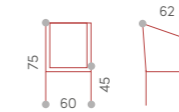

ATOL CHAIR

ATOL HA UNA STRUTTURA IN ALLUMINIO CON UN RIVESTIMENTO IN CORDA ACRILICA E UNA CUSCINERIA IN TESSUTO ACRILICO. LE SEDUTE PIÙ ALTE, NEGLI AMBIENTI GIUSTI, PERMETTONO UN RELAX MORDI E FUGGI E UNO STILE DI VITA MOLTO SMART E BRIOSO.

ATOL HAS AN ALUMINIUM STRUCTURE WITH AN ACRYLIC ROPE COVERING AND AN ACRYLIC FABRIC CUSHION. THE HIGHER SEATS, IN THE RIGHT ENVIRONMENTS, PROVIDE "HIT AND RUN" RELAXATION AND A VERY SMART AND LIVELY LIFESTYLE.

POLTRONCINA IMPILABILE IN ALLUMINIO VERNICIATO CON RIVESTIMENTO IN CORDA ACRILICA. CUSCINO SFODERABILE, TESSUTO OLEFIN.

ALUMINIUM STACKABLE ARMCHAIR COVERED WITH ACRYLIC ROPE. UPHOLSTERED CUSHION WITH OLEFIN FABRIC.