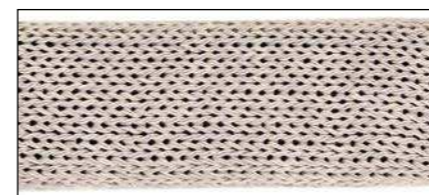

TESSUTI TEXTILENE TEXTILENE FABRICS

WHITE

LIGHT GREY

CHAMPAGNE

TAUPE

MIXED BLACK

BLACK

BLACK/GOLD

SILVER BLACK

CORDE TEXTILENE TEXTILENE ROPES

TAUPE 14 mm

MIXED BROWN 14 mm

BEIGE 30 mm

MIXED BROWN 30 mm

TAUPE 30 mm

DARK GREY 30 mm

DARK GREEN 30 mm

CAMPIONI TESSUTO FABRIC SAMPLES

CHAMPAGNE OLEFIN

BROWN OLEFIN

LIGHT GREY OLEFIN

DARK GREY OLEFIN

BEIGE OLEFIN

GREY OLEFIN