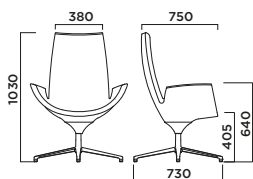

BEETLE

BEETLE low back

5001-4LBT

COM Fabric(m) COM Leather(m2)
1,70 2,80

A(cm)	B(cm)	h(cm)	PCS	Weight (kg)
71	81	111.5	1	19.6

BEETLE high back

5001-4HBT

COM Fabric(m) COM Leather(m2)
2,00 3,50

A(cm)	B(cm)	h(cm)	PCS	Weight (kg)
71	81	111.5	1	21.4

OKS