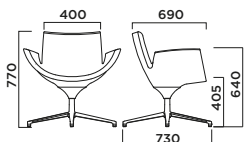

BEETLE

BEETLE low back

5001-4LBT

COM Fabric(m) COM Leather(m2)
1,70 2,80

A(cm)	B(cm)	h(cm)	PCS	Weight (kg)
71	81	111.5	1	19.6

BEETLE high back

5001-4HBT

COM Fabric(m) COM Leather(m2)
2,00 3,50

A(cm)	B(cm)	h(cm)	PCS	Weight (kg)
71	81	111.5	1	21.4

OKS