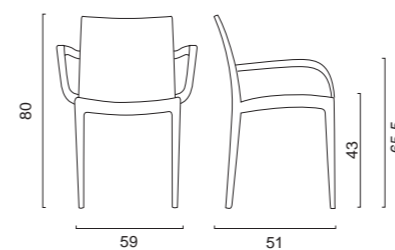

IMPILABILE | STACKABLE

LOGISTICA | LOGISTIC

		PESO WEIGHT (kg)
PZ. PALLET PCS. PALLET	24	3,6
MISURE PALLET PALLET DIM. (cm)	91 x 48 x 224 h	

Minorca P

Poltroncina polipropilene
Polypropylene armchair

COLORI | COLORS

AZZURRO CIELO
BLUE SKY

BLU PETROLIO
PETROL BLUE

BLU TEMPESTA
STORM BLUE

VERDE SALVIA
SAGE GREEN

DIMENSIONI | DIMENSIONS (cm)

IMPILABILE | STACKABLE

LOGISTICA | LOGISTIC

		PESO WEIGHT (kg)
PZ. PALLET PCS. PALLET	24	4,1
MISURE PALLET PALLET DIM. (cm)	100 x 60 x 234 h	