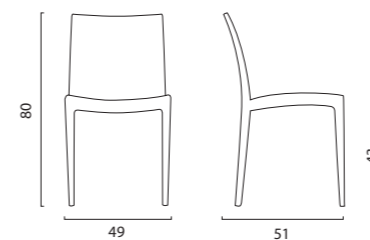

GRIGIO PERLA
PEARL GREY

SEDIA MINORCA POLIPROPILENE POLYPROPYLENE CHAIR MINORCA

COLORI | COLORS

AZZURRO CIELO
BLUE SKY

BLU PETROLIO
PETROL BLUE

BLU TEMPESTA
STORM BLUE

VERDE SALVIA
SAGE GREEN

DIMENSIONI | DIMENSIONS (cm)

IMPILABILE | STACKABLE

LOGISTICA | LOGISTIC

		PESO WEIGHT (kg)
PZ. PALLET PCS. PALLET	24	3,6
MISURE PALLET PALLET DIM. (cm)	91 x 48 x 224 h	

Minorca P

Poltroncina polipropilene
Polypropylene armchair

COLORI | COLORS

AZZURRO CIELO
BLUE SKY

BLU PETROLIO
PETROL BLUE

BLU TEMPESTA
STORM BLUE

VERDE SALVIA
SAGE GREEN

DIMENSIONI | DIMENSIONS (cm)

IMPILABILE | STACKABLE

LOGISTICA | LOGISTIC

		PESO WEIGHT (kg)
PZ. PALLET PCS. PALLET	24	4,1
MISURE PALLET PALLET DIM. (cm)	100 x 60 x 234 h	