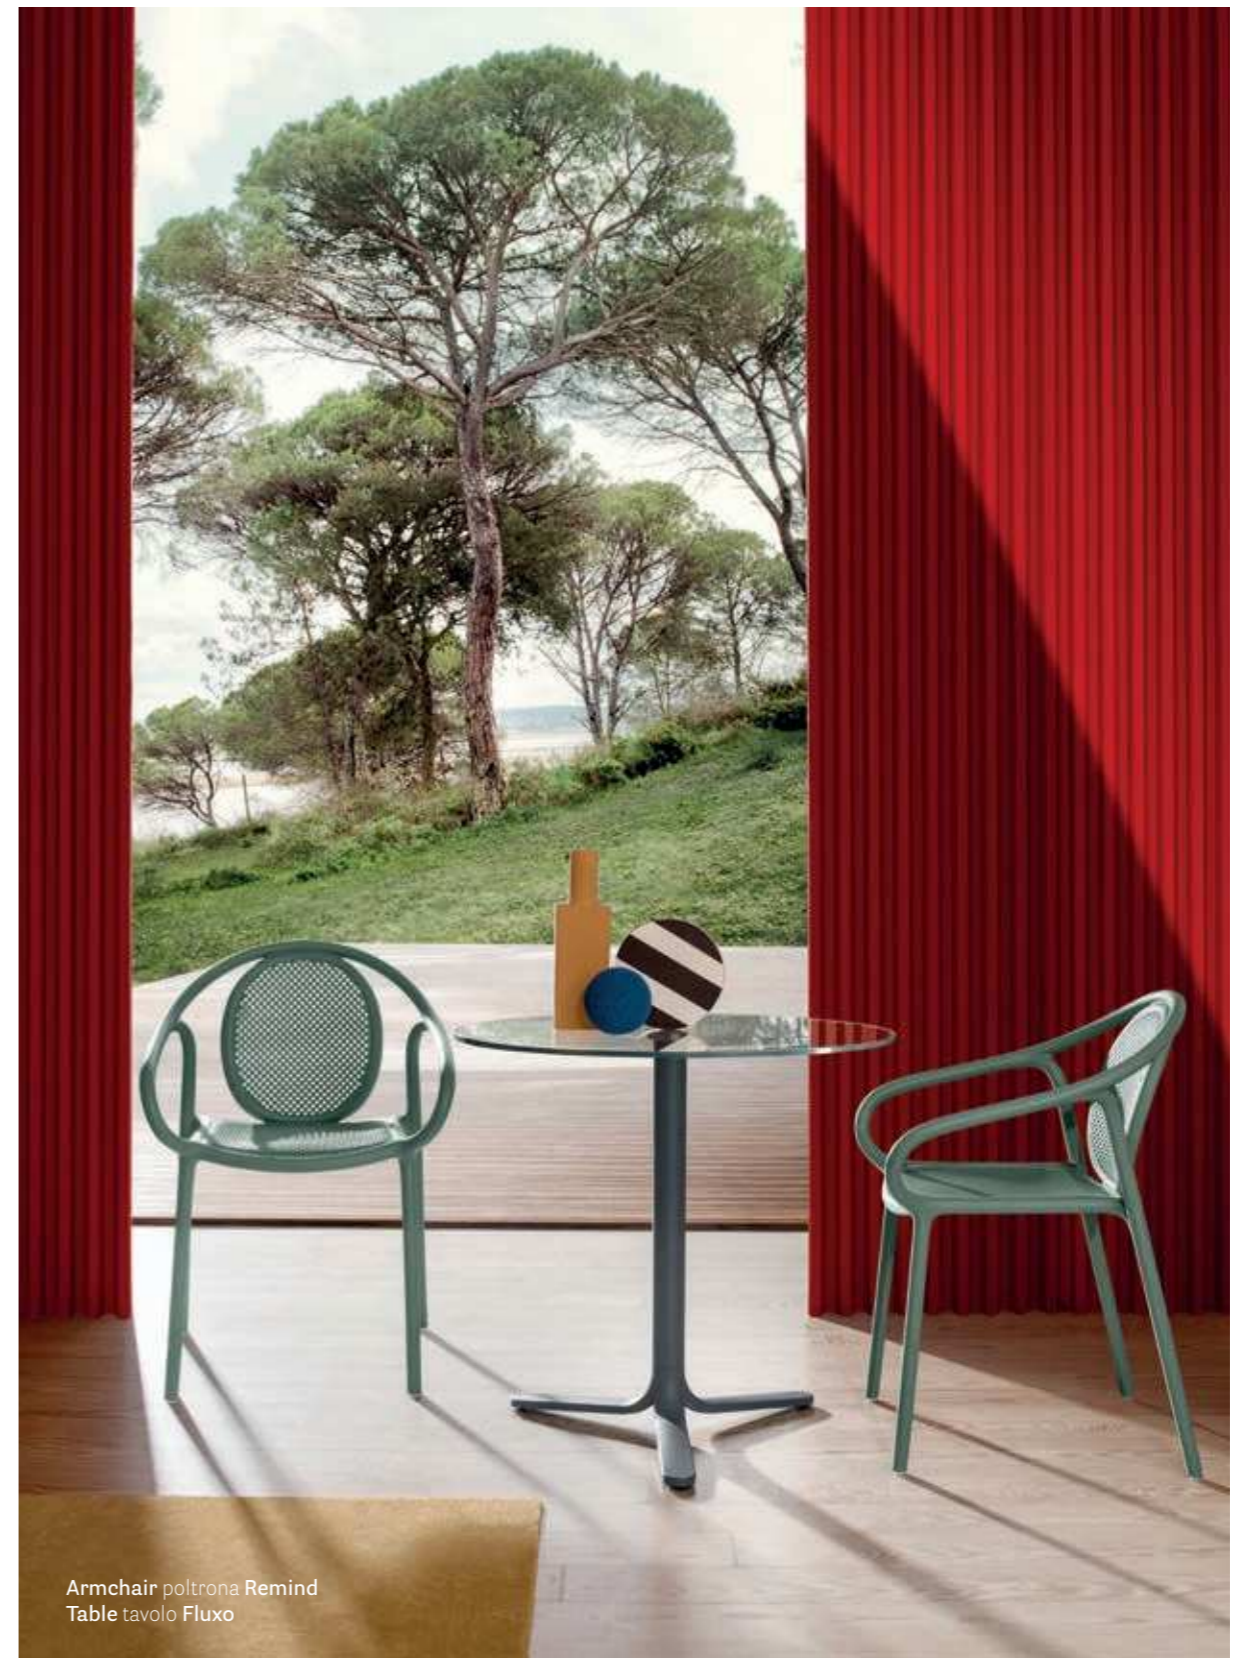

LIVING

Armchair poltrona Remind
Table tavolo Fluxo