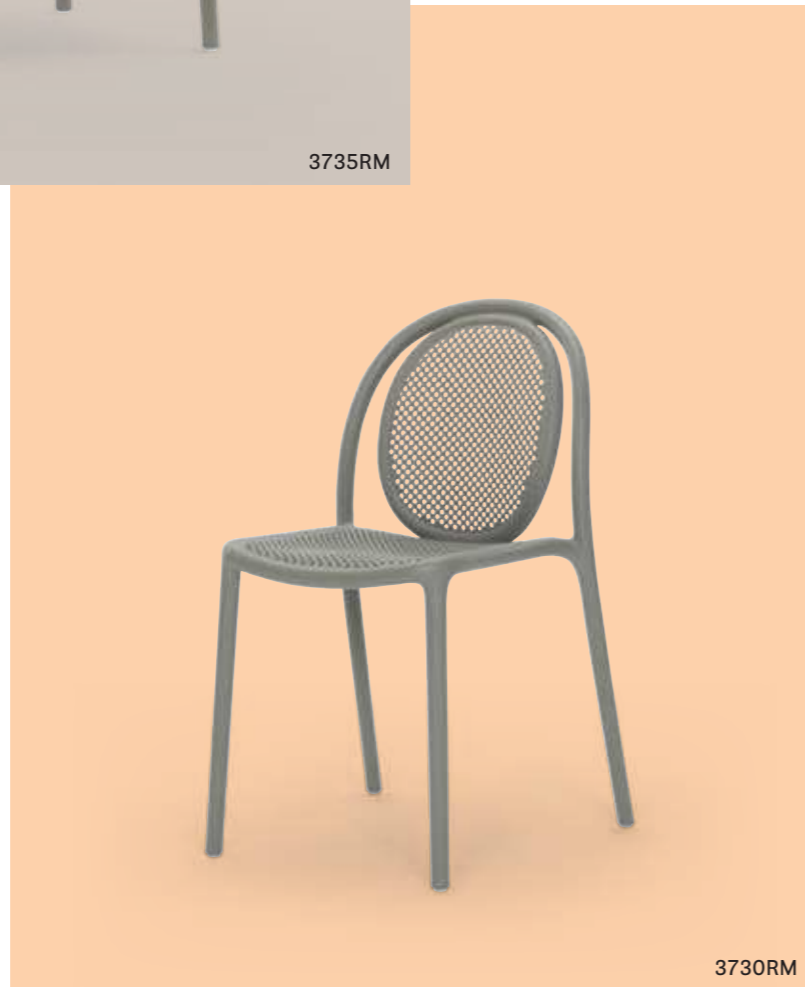

## Between mind & heart

DESIGN  
Eugeni Quitllet, 2018

EN — While evoking the soft sinuous curves of wooden chairs from the late nineteenth century, Remind's organic silhouette recalls something never seen before, a universal shape able to fit into any space and style of decor. The result is an innovative polypropylene seating, in which each element is conceived to ensure total comfort and cosiness. Remind recycled grey version is one of the first products made from recycled polypropylene: 50% from post-consumer waste and 50% industrial waste.

IT — Remind riprende la memoria delle curve morbide e sinuose delle sedie in legno della seconda metà del XIX Secolo. La sua essenza si esprime attraverso una silhouette dalle forme organiche capace di "ricordare qualcosa mai visto prima", una forma universale in grado di adattarsi a qualsiasi spazio e stile. Una seduta innovativa in polipropilene in cui ogni elemento è pensato per conferire comfort e avvolgenza. La versione Remind recycled grey rappresenta uno dei primi prodotti realizzati in polipropilene riciclato: 50% da scarto di materiale plastico post consumo e 50% da scarto di materiale plastico industriale.

LIVING

Armchair poltrona Remind  
Table tavolo Fluxo

REMIND

SIDE CHAIR

SIDE CHAIR

Polypropylene charged  
with glass fiber  
Polipropilene caricato  
con fibra di vetro

3730

SIDE CHAIR — ARMCHAIR

Remind recycled grey in  
recycled polypropylene  
Remind recycled grey  
in polipropilene riciclato

3735RM

3730RM

Side chair sedia Remind recycled grey

ARMCHAIR

The perforated backrest can be decorated with tiny colourful pixels made from polypropylene  
Lo schienale traforato può essere decorato con piccoli pixel colorati realizzati in polipropilene