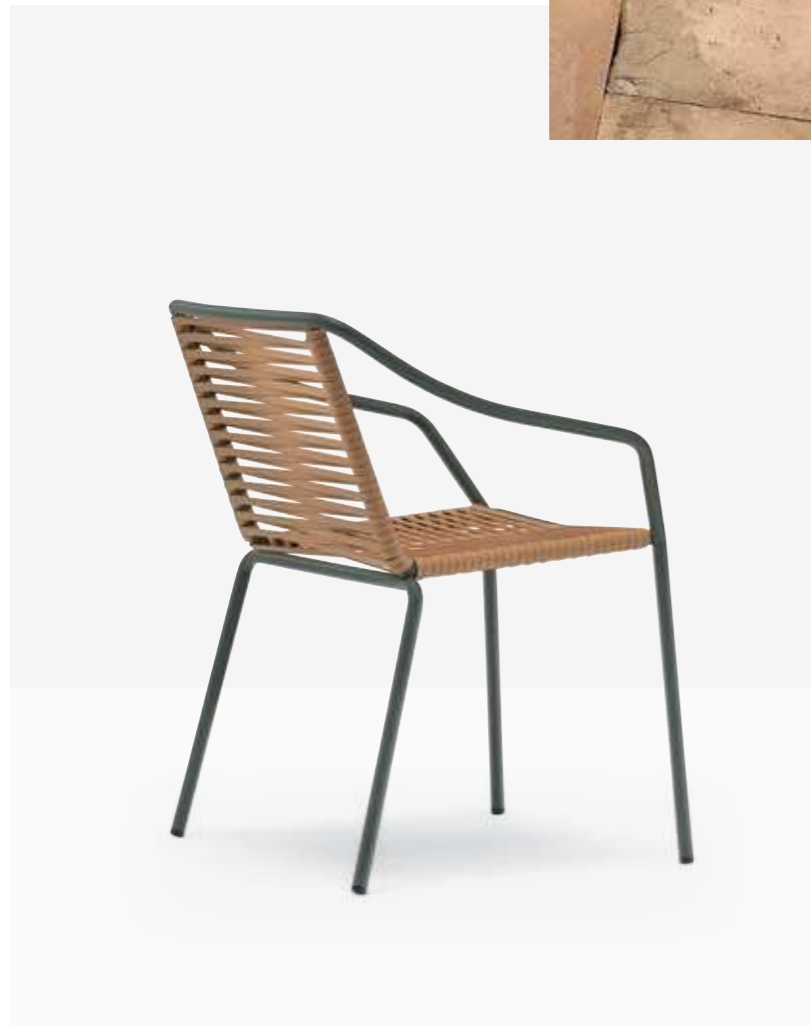

Stackable chair up to 6 units,
stackable armchair up to 8 units
Sedia impilabile fino a 6 pezzi,
poltrona impilabile fino a 8 pezzi