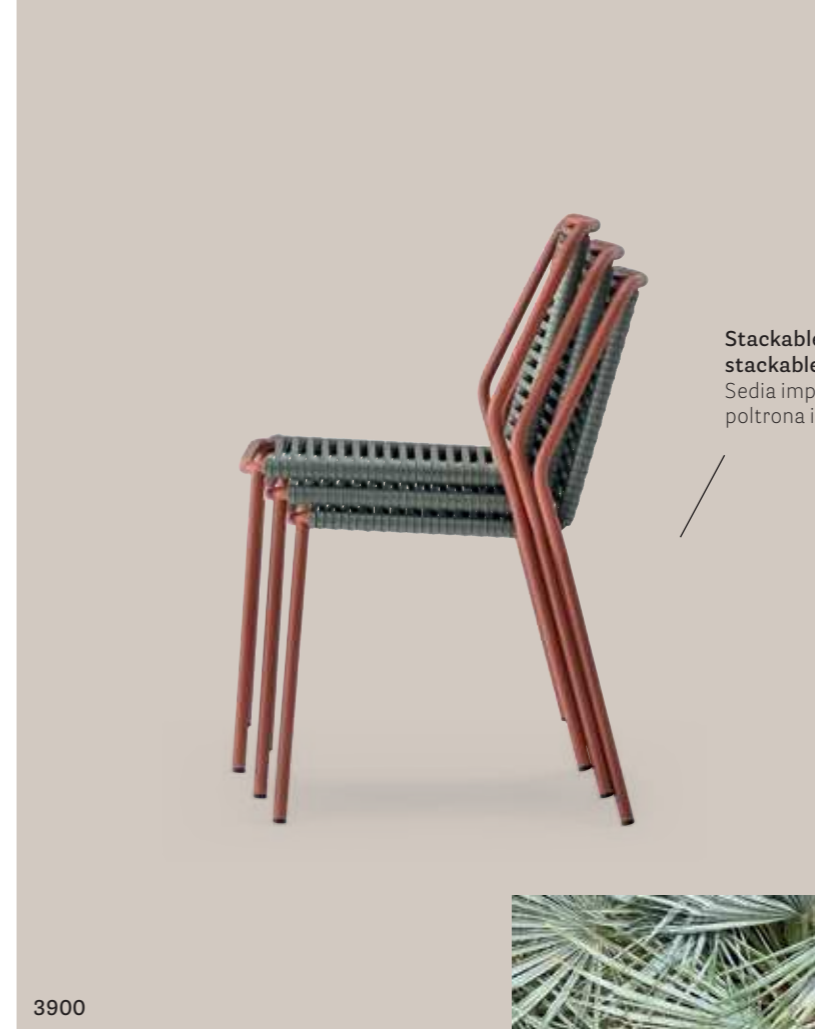

Philía

Italian twist

DESIGN
Odo Fioravanti, 2024

EN — Philía is a collection of outdoor seatings reminiscent of the traditional Italian garden chairs. A side chair and armchair featured by rational and geometric lines that blend with softer forms typical of the human body. Philía is characterised by a resistant steel tubular frame, while seat and backrest are wrapped in a pvc cord, textured with lines, that, thanks to horizontal direction weaving, intersects at the centre to ensure elasticity and high resistance.

IT — Philía è una collezione di sedute outdoor che riprende le linee delle sedie per esterno della tradizione italiana. Una sedia e una poltrona caratterizzate da linee razionali e geometriche, che si fondono a una gentilezza di forme più morbide tipiche del corpo umano. Philía si distingue per un telaio resistente in tubolare d'acciaio, mentre la seduta e lo schienale sono avvolti da una fettuccia in materiale plastico dalla superficie goffrata che, ordita a mano in orizzontale, crea un incrocio centrale in grado di garantire elasticità e resistenza.

LIVING

Side chair sedia Philía

PHILÍA

LIVING

Side chair sedia Philia
Armchair poltrona Philia
Coffee table tavolino Caementum

ARMCHAIR

Hand-woven PVC cord with
nylon core
Intreccio in PVC con anima in
nylon realizzato a mano

ARMCHAIR

SIDE CHAIR

Stackable chair up to 6 units,
stackable armchair up to 8 units
Sedia impilabile fino a 6 pezzi,
poltrona impilabile fino a 8 pezzi

Green Design landscape festival

Città Alta, Bergamo, Italy