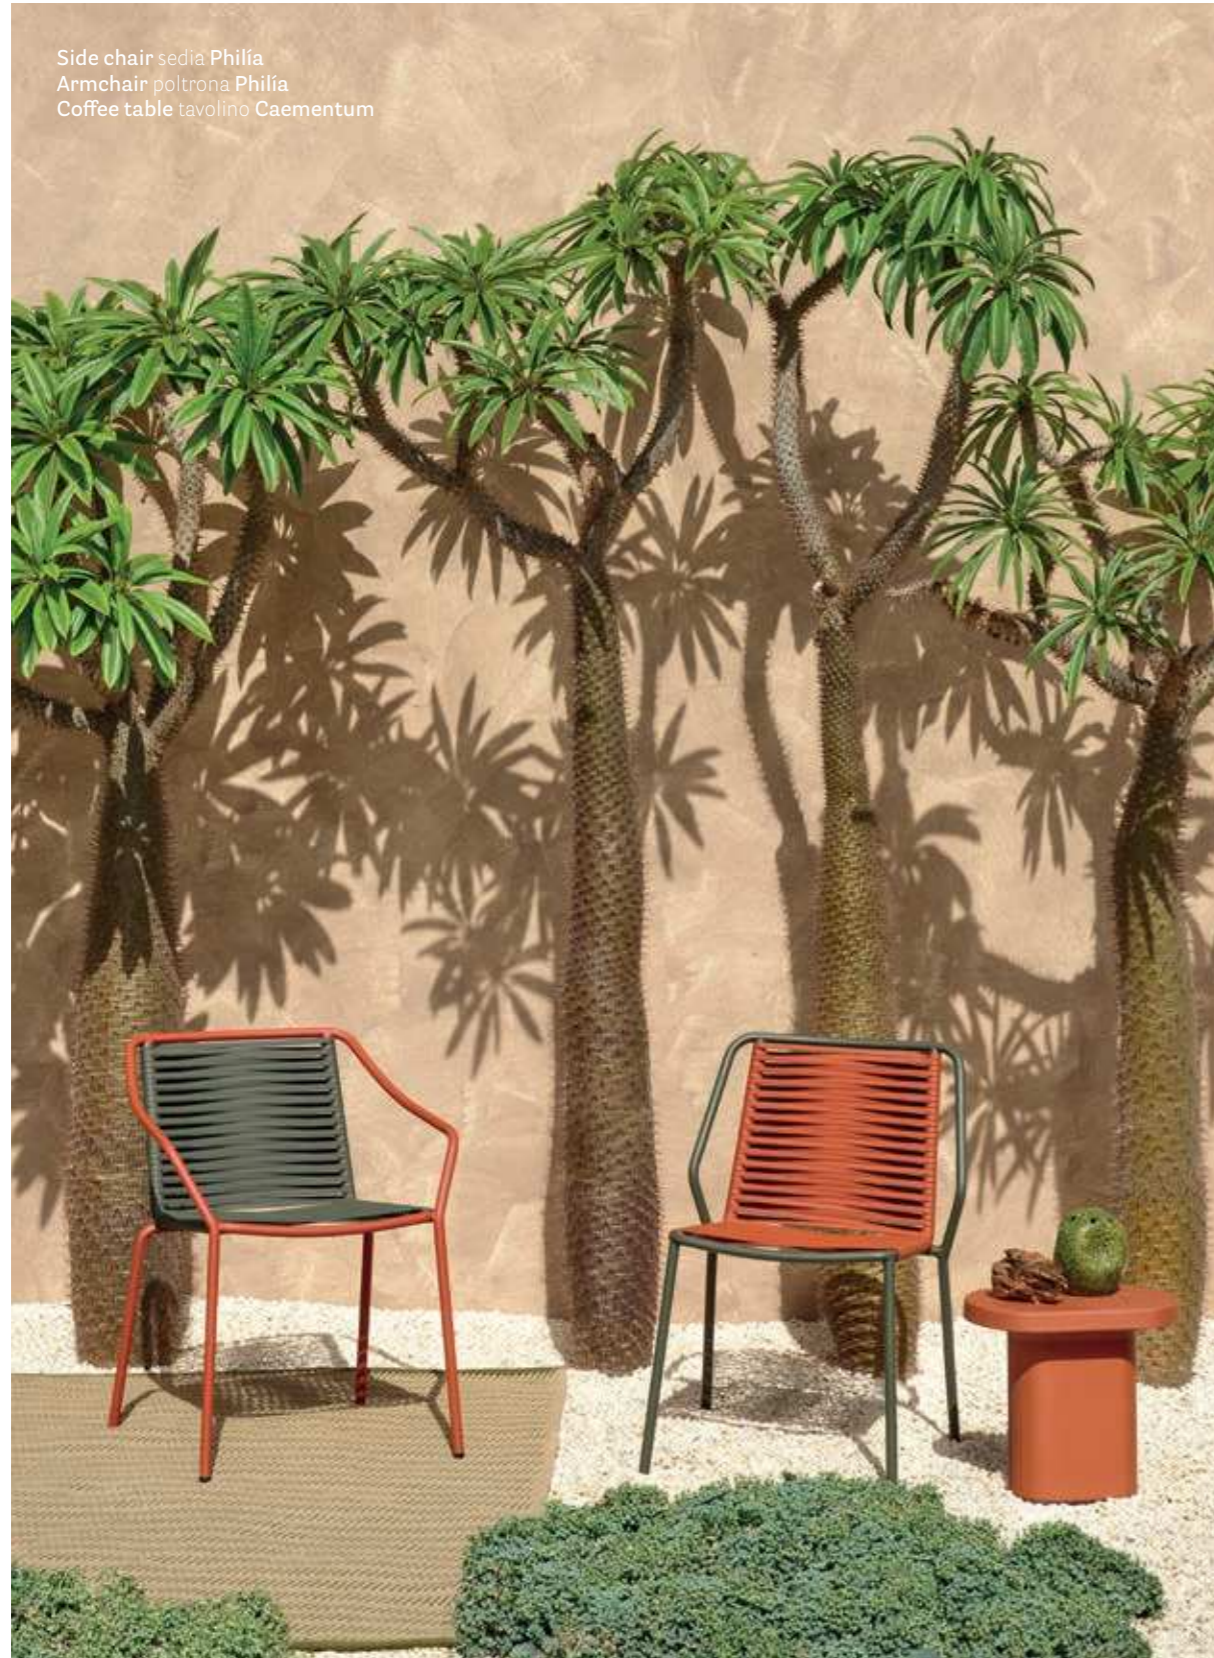

ARMCHAIR

LIVING

Side chair sedia Philia
Armchair poltrona Philia
Coffee table tavolino Caementum