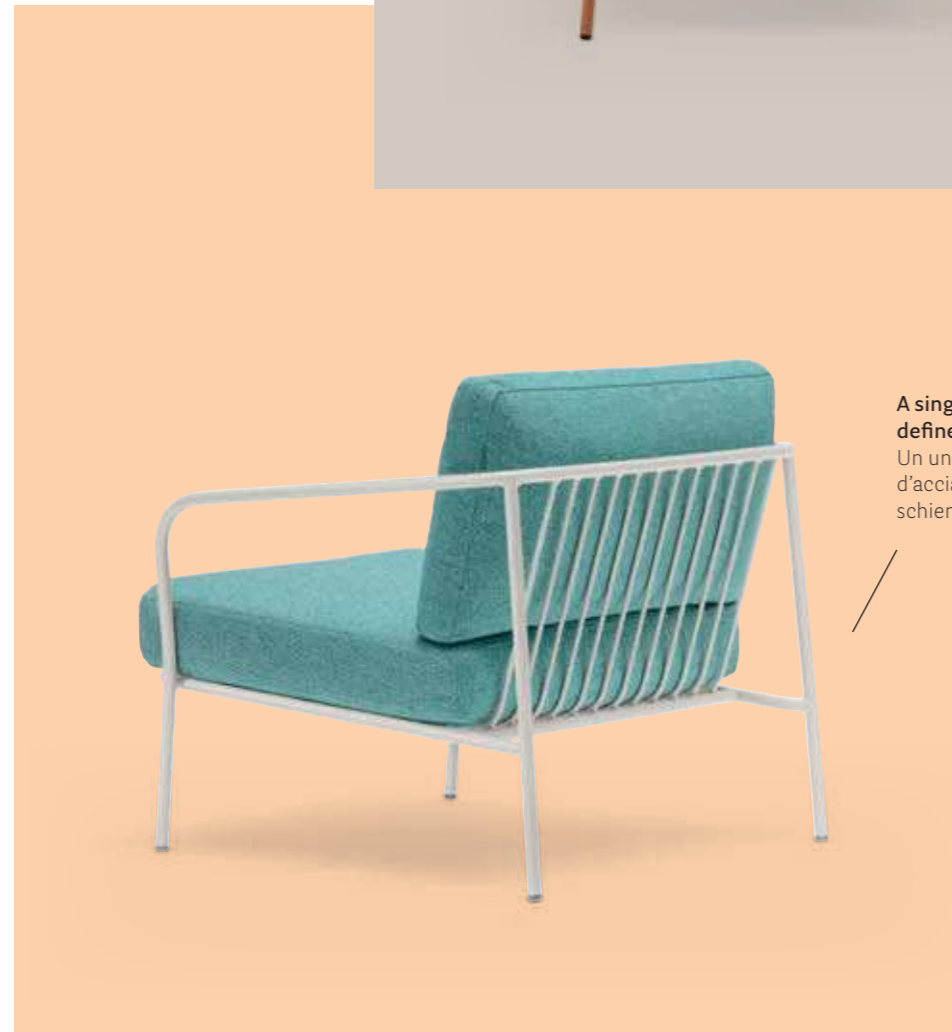

LOUNGE ARMCHAIR

A single Ø 20 mm steel tube line defines both armrests and backrest
Un unico elemento perimetrale in tubo d'acciaio Ø 20 mm definisce braccioli e schienale