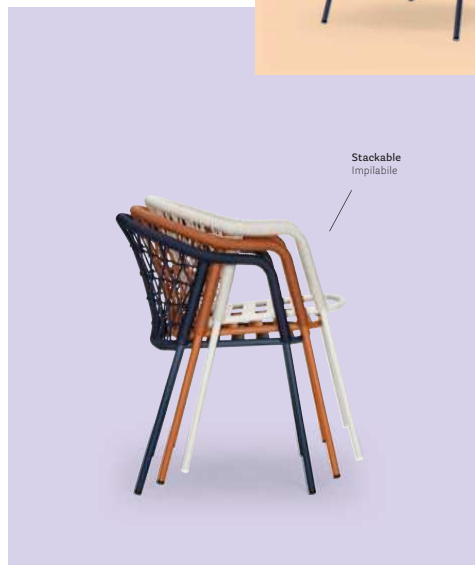

ARMCHAIR

Seating / Sedute

LIVING

PANAREA