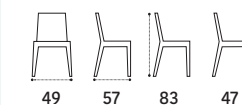

DIVINA

SEDIA - CHAIR
POLTRONA - ARMCHAIR

Proposta in versione sedia e poltroncina ha il suo cuore nella struttura essenziale, geometrica e di lineare semplicità.

In essenza di faggio, morbida e accogliente grazie alla soffice imbottitura che avvolge il sedile e lo schienale. La particolare linea estetica, originale e nuova del bracciolo esprime qualcosa di nuovo e positivo che unisce la semplicità ad un'elevata abilità tecnica di progettazione.

DIVINA sedia

0,80 mt
2 x box - 0,33m³

DIVINA POLTRONA

0,85 mt
1 x box - 0,33 m³