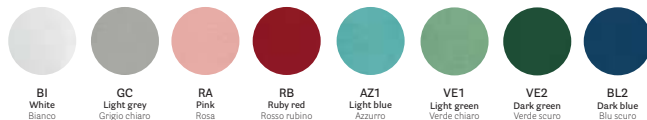

BI
White
Bianco

GC
Light grey
Grigio chiaro

RA
Pink
Rosa

RB
Ruby red
Rosso rubino

AZ1
Light blue
Azzurro

VE1
Light green
Verde chiaro

VE2
Dark green
Verde scuro

BL2
Dark blue
Blu scuro

MC
Cognac

MO
Mahogany
Mogano

fabrics / tessuti

stainless steel / acciaio inox

AC
Brushed
Satinato

CERTIFICATES / CERTIFICAZIONI