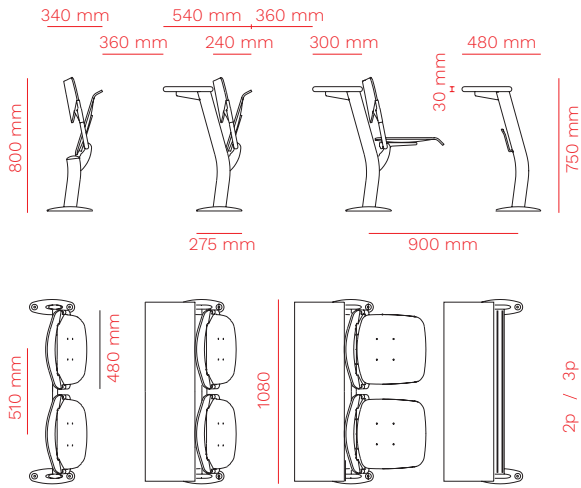

BU6000

BU6000

(fixed top / piano fisso)

BU6000

(tilting top / piano ribaltabile)

TR6000 RISER

SEATING / SEDUTE

ACCESSORIES / ACCESSORI