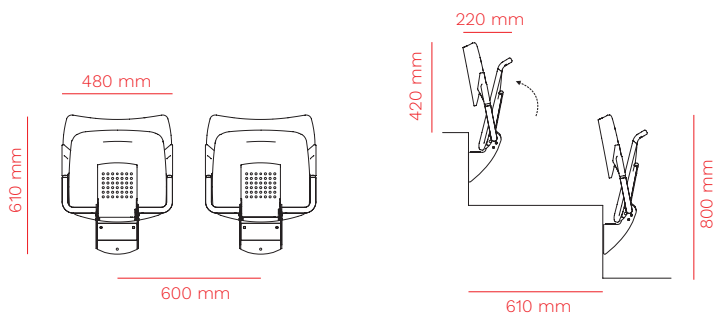

BU6000

BU6000

(fixed top / piano fisso)

BU6000

(tilting top / piano ribaltabile)

TR6000 RISER

SEATING / SEDUTE

ACCESSORIES / ACCESSORI

vertical basket
cestello verticale

tilting top
piano ribaltabile

**modesty panel for one
seater monoblock**
frontale per banco ad un
posto

**modesty panel for two
seater monoblock**
frontale per banco a due
posti