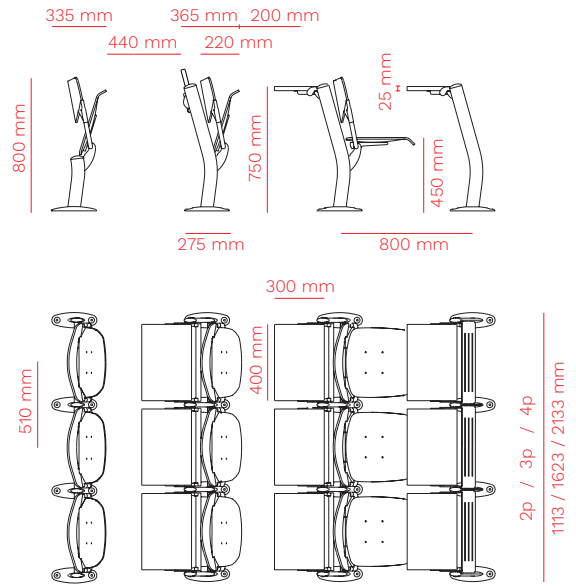

BU6000

BU6000

(fixed top / piano fisso)

BU6000

(tilting top / piano ribaltabile)

TR6000 RISER

SEATING / SEDUTE

ACCESSORIES / ACCESSORI

vertical basket
cestello verticale

tilting top
piano ribaltabile

**modesty panel for one
seater monoblock**
frontale per banco ad un
posto

**modesty panel for two
seater monoblock**
frontale per banco a due
posti