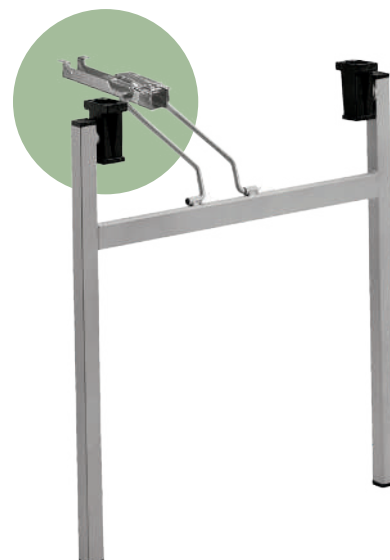

TP3040

bloccaggio in plastica
plastic leg locks

bloccaggio in ferro
metal leg locks

Verniciato nero gofrato
Black embossed painted

Acciaio cromato
Chromium plated

Alluminio gofrato
Embossed aluminium

Piedino fisso o regolabile
Fixed or adjustable foot

Lunghezza minima del piano:
1200 mm
Minimum top length: 1200 mm

ACCESSORI - ACCESSORIES

CRTAV-140 CARRELLO PER TAVOLI - TABLE TROLLEY L=140 ZINC
 CRTAV-160 CARRELLO PER TAVOLI - TABLE TROLLEY L=160 ZINC