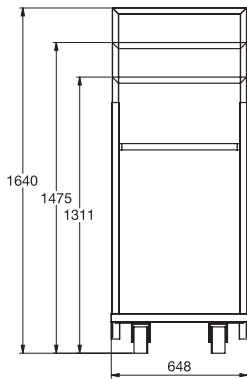

Lunghezza minima del piano:
1200 mm
Minimum top length: 1200 mm

ACCESSORI - ACCESSORIES

CRTAV-140 CARRELLO PER TAVOLI - TABLE TROLLEY L=140 ZINC
 CRTAV-160 CARRELLO PER TAVOLI - TABLE TROLLEY L=160 ZINC