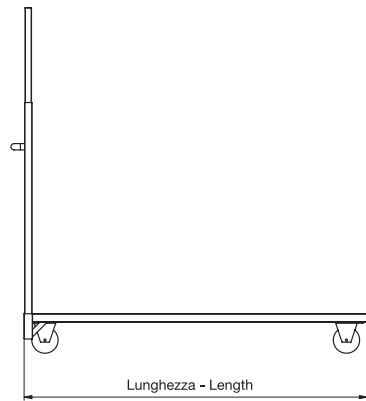

TP3040

bloccaggio in plastica
plastic leg locks

bloccaggio in ferro
metal leg locks

Verniciato nero gofrato
Black embossed painted

Acciaio cromato
Chromium plated

Alluminio gofrato
Embossed aluminium

Piedino fisso o regolabile
Fixed or adjustable foot

Lunghezza minima del piano:
1200 mm
Minimum top length: 1200 mm

ACCESSORI - ACCESSORIES

CRTAV-140 CARRELLO PER TAVOLI - TABLE TROLLEY L=140 ZINC
 CRTAV-160 CARRELLO PER TAVOLI - TABLE TROLLEY L=160 ZINC