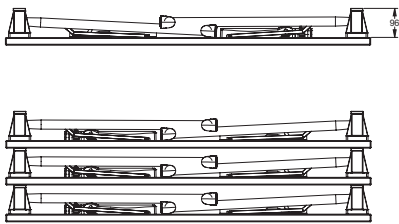

TP3040

bloccaggio in plastica
plastic leg locks

bloccaggio in ferro
metal leg locks

Verniciato nero gofrato
Black embossed painted

Acciaio cromato
Chromium plated

Alluminio gofrato
Embossed aluminium

Piedino fisso o regolabile
Fixed or adjustable foot

Lunghezza minima del piano:
1200 mm
Minimum top length: 1200 mm

ACCESSORI - ACCESSORIES

CRTAV-140 CARRELLO PER TAVOLI - TABLE TROLLEY L=140 ZINC
 CRTAV-160 CARRELLO PER TAVOLI - TABLE TROLLEY L=160 ZINC