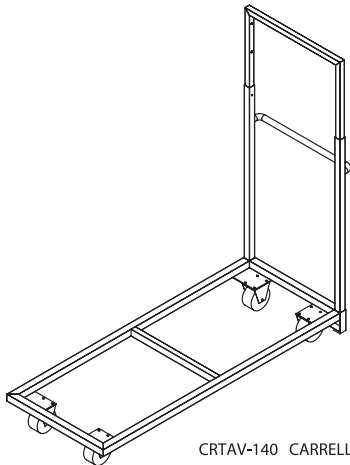

TP3040

bloccaggio in plastica
plastic leg locks

bloccaggio in ferro
metal leg locks

Verniciato nero gofrato
Black embossed painted

Acciaio cromato
Chromium plated

Alluminio gofrato
Embossed aluminium

Piedino fisso o regolabile
Fixed or adjustable foot

Lunghezza minima del piano:
1200 mm
Minimum top length: 1200 mm

ACCESSORI - ACCESSORIES

CRTAV-140 CARRELLO PER TAVOLI - TABLE TROLLEY L=140 ZINC
 CRTAV-160 CARRELLO PER TAVOLI - TABLE TROLLEY L=160 ZINC