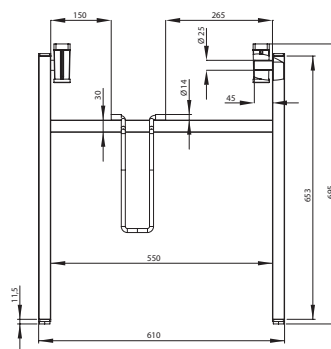

TP3040

bloccaggio in plastica
plastic leg locks

bloccaggio in ferro
metal leg locks

Verniciato nero gofrato
Black embossed painted

Acciaio cromato
Chromium plated

Alluminio gofrato
Embossed aluminium

Piedino fisso o regolabile
Fixed or adjustable foot

Lunghezza minima del piano:
1200 mm
Minimum top length: 1200 mm

ACCESSORI - ACCESSORIES

CRTAV-140 CARRELLO PER TAVOLI - TABLE TROLLEY L=140 ZINC
 CRTAV-160 CARRELLO PER TAVOLI - TABLE TROLLEY L=160 ZINC