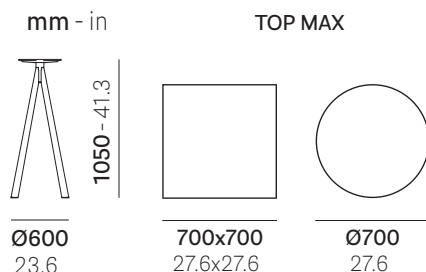

Arki-Base H105

Disassembled
Da assemblare

mc 0,031
ft³ 1.1

kg 11,5
lb 25.3

Q.ty/pallet

EN: Table base model Arki-base with 4 legs in steel tube

IT: Basamento Arki-base a 4 gambe in tubo di acciaio

DE: Tischgestell Arki base 4-Fuß aus Stahlrohr

FR: Piétement Arki-base à 4 branches en tube d'acier

ES: Pie de mesa Arki-base con 4 patas en tubo de acero

MATERIALS

Materiali
Materialien
Matériaux
Materiales

• BASE - BASE - BODENPLATTE - BASE - BASE

EN: Steel, 4 tube legs 50x25 mm

IT: Acciaio, 4 gambe in tubo 50x25 mm

DE: Stahl, 4 Füße aus Rohr 50x25 mm

FR: Acier, 4 pieds en tube 50x25 mm

ES: Acero, 4 patas de tubo 50x25 mm

FINISH - FINITURA - AUSFÜHRUNG - FINITION - ACABADO

EN: Powder coating

IT: Verniciato a polvere

DE: Pulverbeschichtet

FR: Époxy à poudre

ES: Barnizado en polvo

EN: For more information see finishing legend on the website

IT: Per maggiori informazioni vedere legenda finiture sul sito web

EN: Corten

IT: Corten

DE: Corten

FR: Corten

ES: Corten

EN: Outdoor finish

IT: Finitura per esterno

CROSS

Crociera
Kreuz
Croix
Cruceta

EN: 450x450 mm, cast iron, sandblasted, powder coating

IT: 450x450 mm, ghisa, sabbiata, verniciata a polvere

DE: 450x450 mm, Gusseisen, Sandgestrahlt, pulverbeschichtet

FR: 450x450 mm, fonte, sablée, époxy à poudre

ES: 450x450 mm, Hierro fundido, arenada, barnizada en polvo

FEET

Piedini
Gleiter
Patins
Tacos

EN: Polyethylene, black or white

IT: Polietilene, bianco o nero

DE: Polyethylen, schwarz oder weiß

FR: Polyéthylène, blanc ou noir

ES: Polietileno, blanco o negro