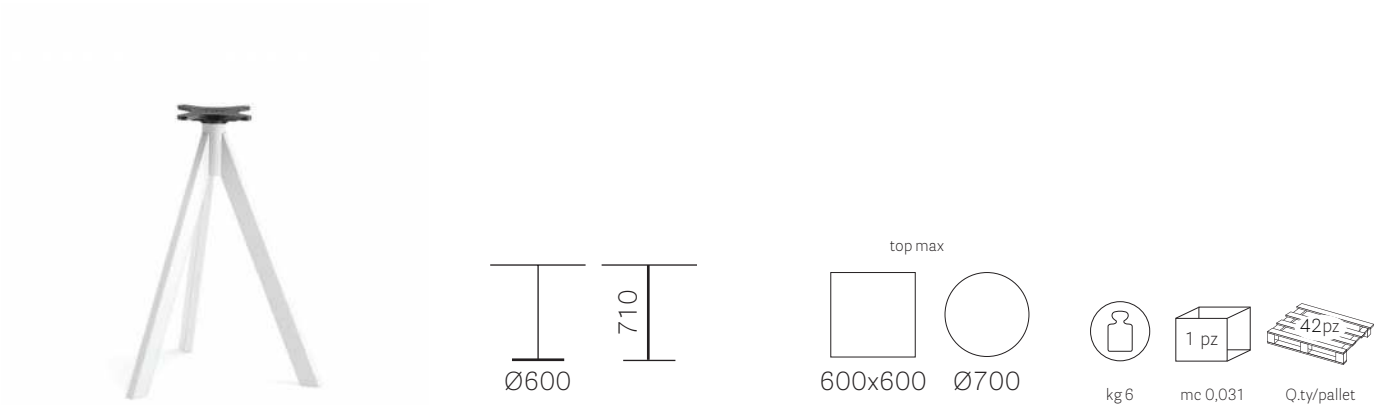

## Table base model Arki-base with 3 legs in steel tube epoxy-polyester powder coated

Basamento Arki-base a 3 gambe in tubo di acciaio verniciato con polvere epossipoliestere / Tischgestell Arki base 3-Fuß aus Stahlrohr, Epoxid-Polyester pulverbeschichtet / Piétement Arki-base à 3 branches en tube d'acier époxy à poudre époxy-polyester / Pie de mesa Arki-base con 3 patas en tubo de acero barnizado con polvo epoxy-poliéster