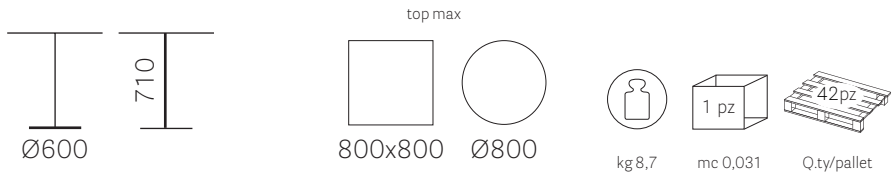

Arki-base 4G

Table base model Arki-base with 4 legs in steel tube epoxy-polyester powder coated

Basamento Arki-base a 4 gambe in tubo di acciaio verniciato con polvere epossipoliestere / Tischgestell Arki base 4-Fuß aus Stahlrohr, Epoxid-Polyester pulverbeschichtet / Piétement Arki-base à 4 branches en tube d'acier époxy à poudre époxy-polyester / Pie de mesa Arki-base con 4 patas en tubo de acero barnizado con polvo epoxy-poliéster

MATERIALS

Materiali
Materialien
Matériaux
Materiales

CROSS

Crociera
Kreuz
Croix
Cruceta

FEET

Piedini
Gleiter
Patins
Tacos

• BASE - BASE - BODENPLATTE - BASE - BASE

Steel, 4 tube legs 50x25 mm, epoxy-polyester powder coating

Acciaio, 4 gambe in tubo 50x25 mm, verniciato con polvere epossipoliestere / Stahl, 4 Füße aus Rohr 50x25 mm, epoxyd-polyester pulverbeschichtet / Acier, 4 pieds en tube 50x25 mm, époxy à poudre époxy-polyester / Acero, 4 patas de tubo 50x25 mm, barnizado con polvo epoxi-poliéster

450x450 mm, Cast iron, sandblasted, epoxy-polyester powder coating

450x450 mm, ghisa, sabbiata, verniciata con polvere epossipoliestere / 450x450 mm, Gusseisen, Sandgestrahlt, epoxyd-polyester pulverbeschichtet / 450x450 mm, fonte, sablée, époxy à poudre époxy-polyester / 450x450 mm, Hierro fundido, arenada, barnizado con polvo epoxi-poliéster

In polyethylene, black or white

In polietilene, bianco o nero / Polyethylen, schwarz oder weiß / En polyéthylène, blanc ou noir / De polietileno, blanco o negro

REGULATIONS AND CERTIFICATES

Regulations and certificates
Normative e certificazioni
Bestimmungen und Zertifikat
Normatives et certifications
Normativas y certificados

Conforming to: Stability EN 1730:2012, par. 7.2 - level 3° EN 15372:2008

Conforme alla norma: Stabilità EN 1730:2012, par. 7.2 - 3° livello EN 15372:2008

100% demountable product - 100% recyclable material

Prodotto 100% disassemblabile - 100% materiali riciclabili / Produkt 100% demontierbar - 100% Material recyclingfähig / Produit 100% démontable - 100% recyclable / Producto 100% desmontable - 100% materiales reciclables