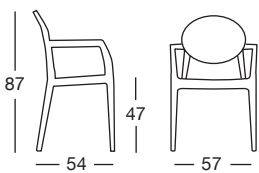

## COLORI COLOURS

lino  
*linen*

antracite  
*anthracite  
grey*

Imballo <i>Packing</i>	4 pezzi <i>4 pieces</i>
Peso unitario <i>Unit weight</i>	Kg 3,600
Misure imballo <i>Packing sizes</i>	73,5x59x107 cm

Imballo <i>Packing</i>	2 pezzi <i>2 pieces</i>
Peso unitario <i>Unit weight</i>	Kg 0,500
Misure imballo <i>Packing sizes</i>	49x40,5x12 cm

VELLUTINO / VELVET

01

cammello  
*camel*

03

magenta  
*magenta*

COTONE PANAMA / PANAMA COTTON