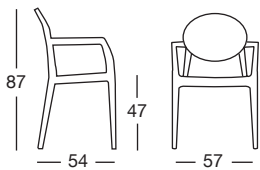

Imballo <i>Packing</i>	4 pezzi <i>4 pieces</i>
Peso unitario <i>Unit weight</i>	Kg 5,000
Misure imballo <i>Packing sizes</i>	73,5x59x107 cm

CATAS

Conforme EN 15373: 2007
Compliant with EN 15373: 2007