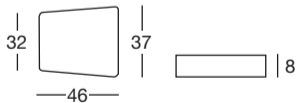

CUSCINERIA MOBILE / MOBILE CUSHIONS

Cuscino imbottito in tessuto da fissare al sedile con strisce in velcro. / Stuffed textile cushion fixable with velcro.