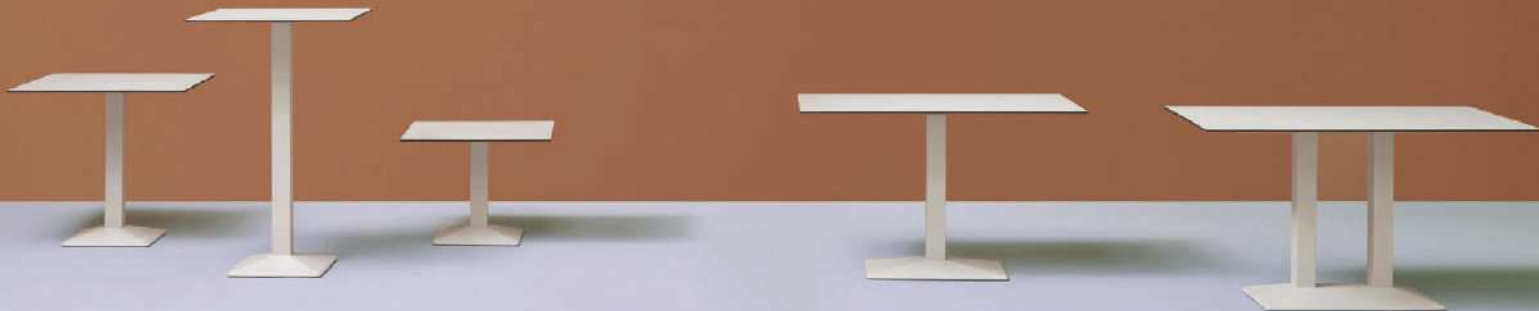

TF25

Geometric symbiosis

EN — Perfect expression of solid geometry, the TF25 table is symbol of stability and functionality. The column with a square section is fixed to the pyramid-shaped base.

IT — Espressione perfetta della geometria solida, il tavolo TF25 è emblema di stabilità e funzionalità. Alla base di forma piramidale viene fissata la colonna a sezione quadrata.

Table

Tavolo

Note di gusto

Cremona, Italy

Project: Restaurant

Products: TF25 table,
Volt side chair

Buhres Fish

Kivik, Sweden

Project: Restaurant
Products: Nemea
side chair, TF25 table

4160

Dining table base,
cast-iron baseCOLUMN 80x80
TOP MAX 900x900

4163

Coffee table base,
cast-iron baseCOLUMN 80x80
TOP MAX 900x900

4164

Poseur table base,
cast-iron baseCOLUMN 80x80
TOP MAX 700x700