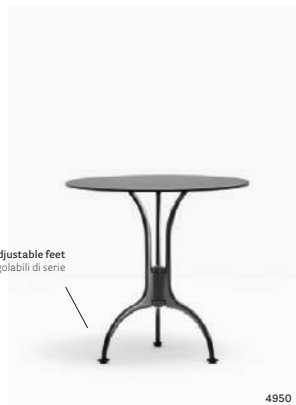

4950

SIZES / DIMENSIONI

4950

Cast-iron dining
table base

TOP MAX Ø 800

4960

Cast-iron dining
table base

TOP MAX 900x900; Ø 1100

FINISHES / FINITURE

tops
ripianti