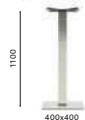

4444
Stainless steel poseur table base

COLUMN 80x80
TOP MAX 700x700