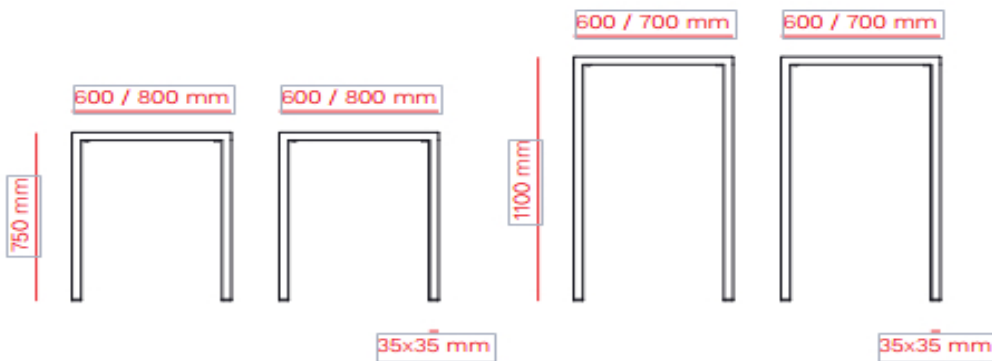

DESCRIPTION / DESCRIZIONE

en Table made entirely of steel with top integrated to the legs by braze welding. The particular structure allows the table to adapt to the floors, adjusting to compensate the flaws of the ground, while maintaining strenght and stability of the top. Ideal for outdoor use T61 is light and stackable with extreme ease.

it Tavolo interamente in acciaio realizzato integrando le gambe al piano tramite saldobrasatura. La particolare struttura permette di adattarsi a pavimenti assecondando le disconnessioni del terreno, mantenendo robustezza e stabilità del piano. Ideale per utilizzo outdoor T61 è leggero e impilabile con estrema facilità.

stackable
impilabile

outdoor version
versione outdoor

T61