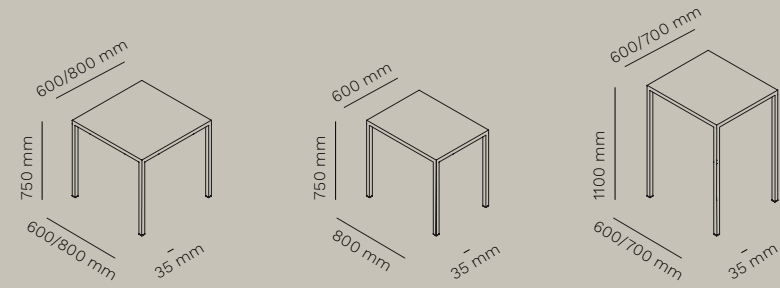

T61

T61 with black powder coated steel structure and integrated top.

TABLES AND DESKS / TAVOLI E SCRIVANIE

T61 H1100 mm high in anthracite powder coated finish.

SG103 outdoor stool with seat and back in powder coated aluminium and steel frame.

T61

T61

TABLES AND DESKS / TAVOLI E SCRIVANIE

DESCRIPTION / DESCRIZIONE

en Table entirely made of steel with legs integrated to the top. The particular structure allows the table to adapt to uneven floors, while maintaining the strenght and stability of the top. Ideal for outdoor use T61 is light and easily stackable.

it Tavolo interamente in acciaio con gambe e piano integrati. La particolare struttura permette di adattarsi a pavimenti assecondando le disconnessioni del terreno, mantenendo robustezza e stabilità del piano. Ideale per utilizzo outdoor T61 è leggero e impilabile con estrema facilità.