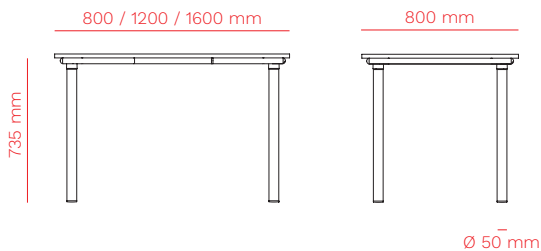

FIXED TABLES / TAVOLI FISSI

DESCRIPTION / DESCRIZIONE

en Frame entirely made in steel and legs diameter 50 mm fixed to the structure by means of interlocking, without screws. Easily movable with trolley on which can be stacked more than ten tables.

it Struttura interamente in acciaio e gambe diametro 50 mm fissate alla struttura mediante incastro, senza viti. Facilmente spostabile con carrello su cui possono essere impilati più di dieci tavoli.

T220