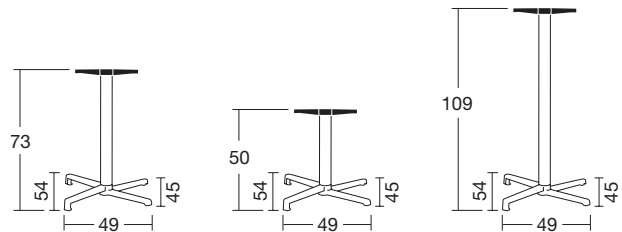

h. 73

colonna quadrata in alluminio
con angoli arrotondati
square aluminium column
with rounded corners

top max
Ø 80 cm
80x80 cm

Imballo: 1 pezzo

Packing: 1 piece

Peso unitario Kg 4,600

Unit weight

Misure imballo 63x10,5x66 cm

Packing sizes

h. 50

colonna quadrata in alluminio
con angoli arrotondati
square aluminium column
with rounded corners

top max
Ø 80 cm
80x80 cm

Imballo: 1 pezzo

Packing: 1 piece

Peso unitario Kg 4,400

Unit weight

Misure imballo 63x10,5x52 cm

Packing sizes

h. 109

colonna quadrata in alluminio
con angoli arrotondati
square aluminium column
with rounded corners

top max
Ø 70 cm
70x70 cm

Imballo: 2 colli

Packing: 2 packages

Peso unitario Kg 5,500

Unit weight

h. 73

colonna a sezione quadrata in
alluminio da mm. 70x70
70x70 mm square section
aluminium column

top max
Ø 80 cm
80x80 cm

Imballo: 1 pezzo

Packing: 1 piece

Peso unitario Kg 4,700

Unit weight

Misure imballo 63x10,5x66 cm

Packing sizes

made in Italy