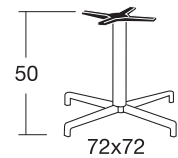

h. 73

colonna quadrata in alluminio
con angoli arrotondati
*square aluminium column
with rounded corners*

top max
Ø 100 cm
90x90 cm

staffe di fissaggio al piano in
alluminio pressofuso
*die cast aluminium brackets for
fastening to top*

Imballo: 1 pezzo
Packing: 1 piece

Peso unitario Kg 4,550
Unit weight

Misure imballo 67x11x58 cm
Packing sizes