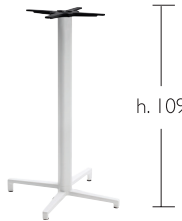

h. 109

colonna quadrata in alluminio
con angoli arrotondati
square aluminium column
with rounded corners

top max
Ø 70 cm
70x70 cm

Imballo: 2 colli

Packing: 2 packages

Peso unitario Kg 5,500

Unit weight