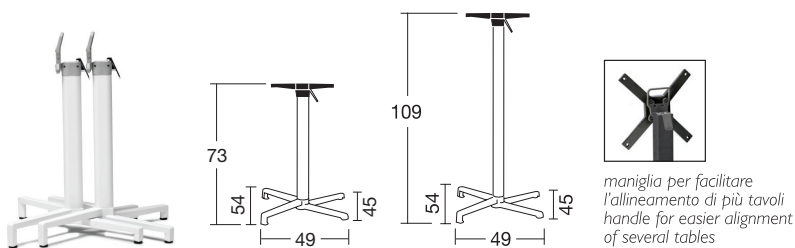

FINITURE BASAMENTO BASE FINISHING

verniciato argento
silver coated

verniciato antracite
anthracite grey coated

verniciato bianco
white coated

h. 73

colonna quadrata in alluminio
con angoli arrotondati
square aluminium column
with rounded corners

top max
Ø 80 cm
80x80 cm

Imballo: 1 pezzo
Packing: 1 piece

Peso unitario Kg 5,000
Unit weight

Misure imballo 64x10,5x60 cm
Packing sizes