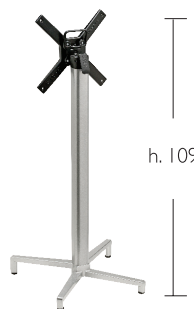

h. 109

colonna quadrata in alluminio
con angoli arrotondati
square aluminium column
with rounded corners

top max
Ø 70 cm
70x70 cm

Imballo: 2 colli
Packing: 2 packages

Peso unitario Kg 5,700
Unit weight