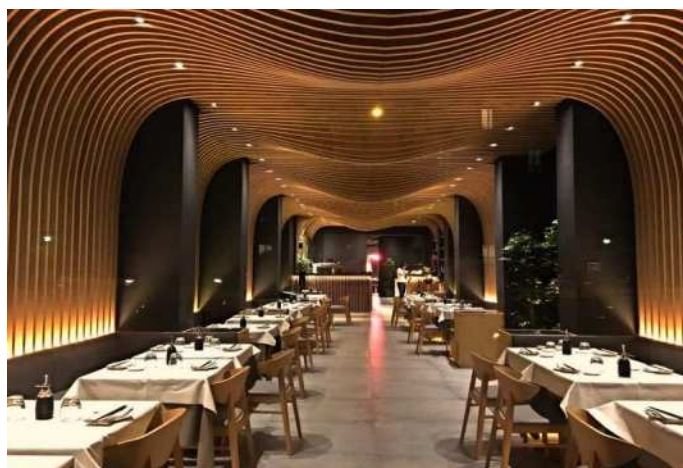

100% MADE in ITALY

Sedia in legno mod. SL530

Wood chair mod. SL530

MATERIALI

MATERIALS

STRUTTURA - FRAME

IT: Struttura faggio massello. Finitura verniciata in tinta naturale o macchiature legni vari. Tinte aniline colorate, laccati bianco, nero o tinte RAL

EN: Solid beech structure. Painted finish in natural color or various wood stains. Colored aniline dyes, white, black lacquered or RAL colors

SEDILE - SEAT

IT: Sedile in legno multistrati verniciato o imbottito e rivestito in tessuto o ecopelle