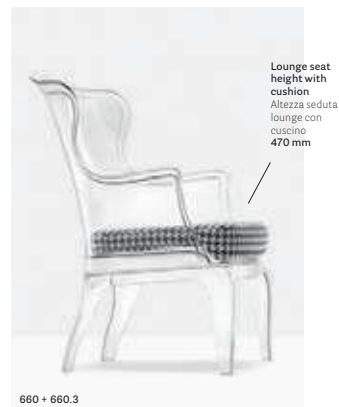

IT — La poltrona Pasha, sintesi perfetta di tradizione e innovazione, riprende le forme della poltrone bergère, con un materiale contemporaneo come il policarbonato. Le dimensioni generose, unite al tratto ergonomico della seduta, la rendono particolarmente adatta sia per l'outdoor, sia per le zone benessere degli hotel.

WAITING

WAITING

Lounge armchair poltrona lounge Pasha  
Pouf pouf Pasha  
Lighting lampada L001

Seating / Sedute

PASHA

## Lounge armchair

Poltrona lounge