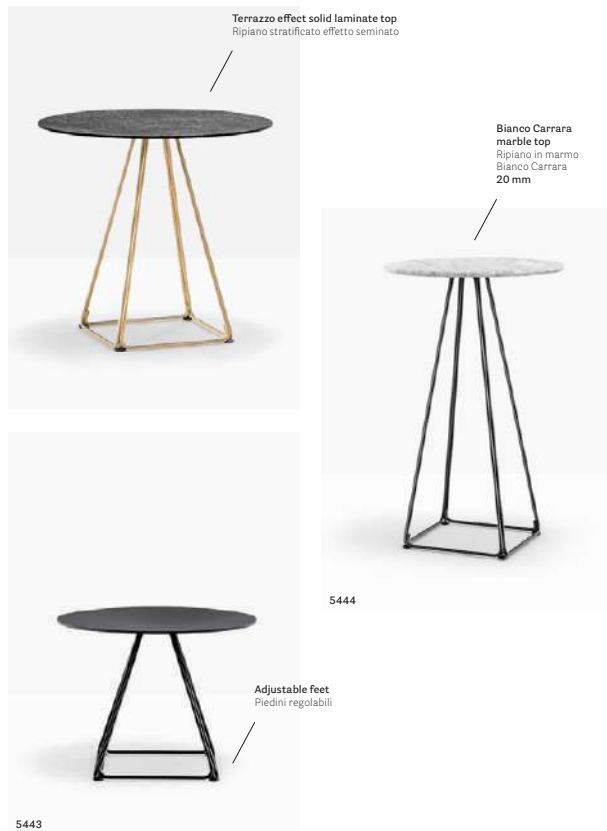

IT — Il tavolo Lunar parla il linguaggio della leggerezza, lasciando spazio al vuoto, all'architettura, all'ambiente nel quale si inserisce. Il basamento nasce dall'unione di quattro trapezi realizzati in tondino d'acciaio e può essere abbinato a ripiani di differenti dimensioni e finiture.

Table tavolo Lunar
Fenix® top ripiano Fenix®
Armchair poltrona Osaka Metal
Side chair sedia Osaka Metal
Barstool sgabello Osaka Metal

Table tavolo Lunar
Steel top ripiano in lamiera
Armchair poltrona Intrigo

Table

Tavolo

Italiano Restaurant

Sheikh Zayed City, Egypt

Project: Restaurant

Products: Lunar table,
Intrigo armchair

SIZES / DIMENSIONI

5440

Steel dining table base

TOP MAX 800x800; Ø 800

5443

Steel coffee table base

TOP MAX 800x800; Ø 800

5444

Steel poseur table base

TOP MAX 700x700; Ø 700