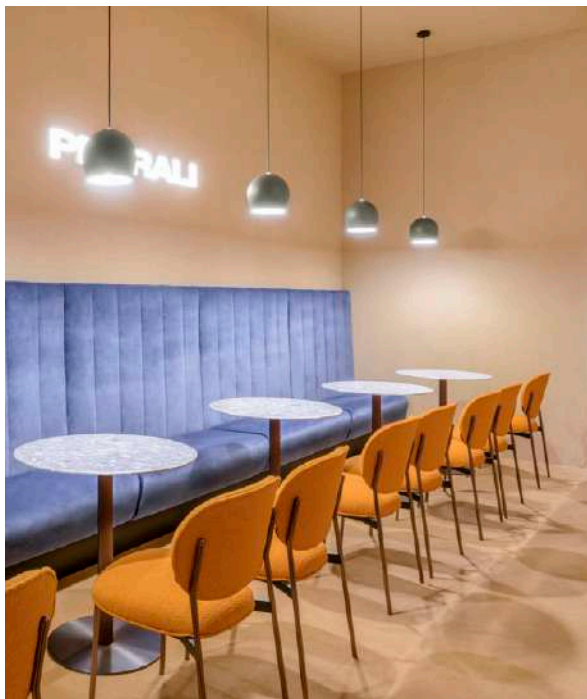

Salone del Mobile.Milano 2023
Milan, Italy

Project: Exhibition stand