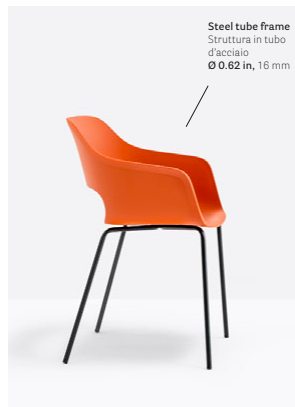

IT — La collezione Babila si muove con grande agilità tra tradizione e innovazione. Una famiglia di sedute e tavoli la cui forza è nella semplicità e immediatezza, a ricordare una forma senza tempo.

ARMCHAIR

Polypropylene shell
Scocca in polipropilene

2735

BABILA

ARMCHAIR

Seating / Sedute

ARMCHAIR

BABILA

Armchair poltrona Babila XL

Seating / Sedute

ARMCHAIR

Recycled polypropylene shell
Scocca in polipropilene riciclato

50% from post-consumer waste
and 50% industrial waste
50% da scarto di materiale plastico
post consumo e 50% da scarto di
materiale plastico industriale

BABILA XL

ARMCHAIR

Tubular steel legs
Gambe in tubo d'acciaio
Ø 0.62 in, 16 mm

2734

ARMCHAIR

Gostilna Štravs

Šmarje pri Jelšah, Slovenia

Project: Restaurant