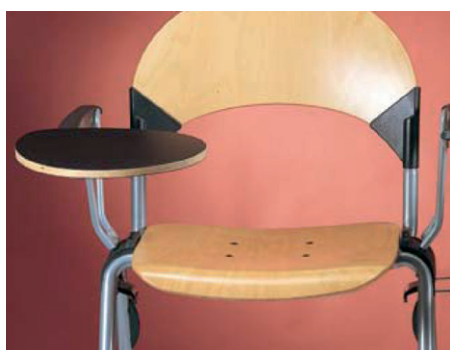

Bracciolo + tav. multistrato
Armrest + multilayer tab.