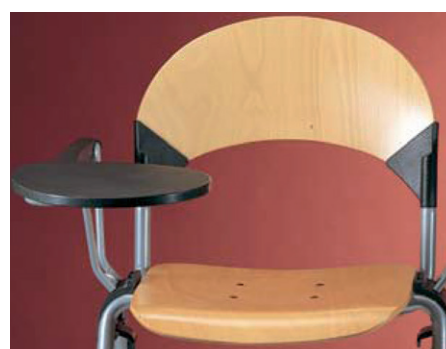

Bracciolo + tav nylon
Armrest + nylon tab