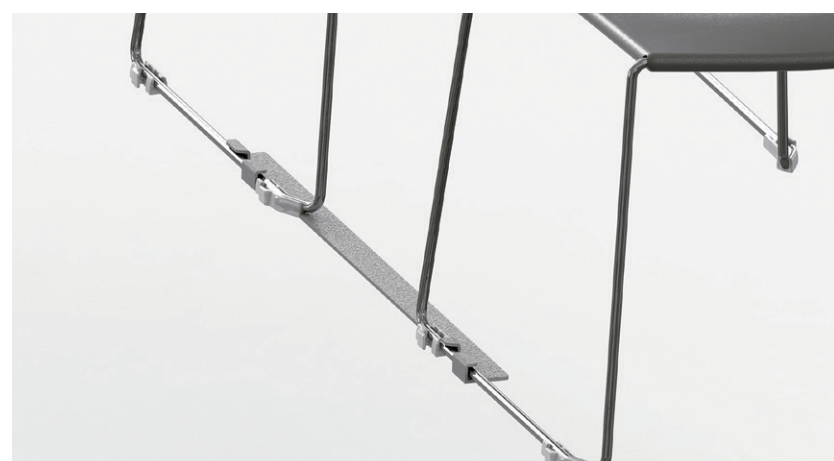

Come nelle altre varianti, S220 è disponibile anche con braccioli e corredata di pratici accessori, gli agganci laterali tra sedia e sedia, la tavoletta scrittoio, il cestino portaoggetti. La versione con braccioli è bilanciata per appoggio sospeso a bordo tavolo.

Like the other variants, S220 is also available with armrests and is equipped with practical accessories, such as the lateral hooks between seats, the writing tablet and the basket.

The version with armrests is balanced so that when the chair is upturned on top of the table, it rests snugly on the edge.

S220 rete - mesh

P220
rete - mesh

S220
rete - mesh

S220

Impilabilità, su carrello con inclinazione a
45° fino a 45 sedie
High density stacking 45 chairs on a trolley

Versione in plastica con aggancio in ferro
Plastic version with metal linking device.

Aggancio laterale nei piedini in plastica
Chair's side linking with plastic feet

Barra distanziatrice per file
Row distance holder bar

Agganci sottosedile - *Underseat linking device*

Sottosedile per agganci - *Underseat for linking device*