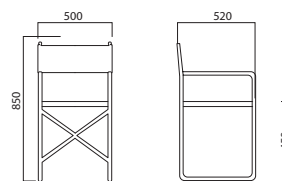

REGISTA EVO

Poltroncina pieghevole con struttura in acciaio a sez. tonda diam. mm 20x1,5 di spessore, verniciato colori vari, con pomelli ottonati.

Il sedile e lo schienale sono facilmente smontabili e possono essere realizzati in poliestere oppure in tessuto Trevira CS ignifughi classe 1, colori a scelta.

ACCESSORI: Gancio amovibile in metallo o ABS per unione poltroncine. Tavoletta di scrittura in legno o ABS con snodo a 3 posizioni o antipanico.

Folding director's chair with round section steel structure diam. 20 mm x thickness 1.5 mm, painted in various colours, brass-plated knobs. The seat and backrest can be easily disassembled and can be made of polyester or Trevira cs fabric, both fireproof in class 1, in a choice of colours.

ACCESSORIES: metal or ABS removable hook for joining chairs. Wooden or ABS tablet arm with 3-position or anti panic joint.

DIMENSIONI - DIMENSIONS

PESO/WEIGHT: KG 5,3