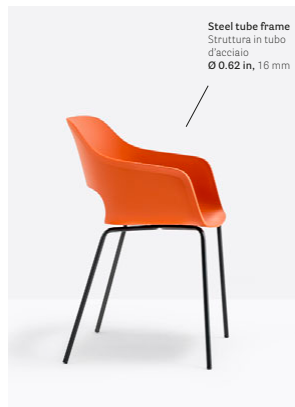

IT — La collezione Babila si muove con grande agilità tra tradizione e innovazione. Una famiglia di sedute e tavoli la cui forza è nella semplicità e immediatezza, a ricordare una forma senza tempo.

ARMCHAIR

Polypropylene shell
Scocca in polipropilene

2735

BABILA

ARMCHAIR

Seating / Sedute

ARMCHAIR

BABILA

Armchair poltrona Babila XL

Seating / Sedute

ARMCHAIR

Recycled polypropylene shell
Scocca in polipropilene riciclato

50% from post-consumer waste
and 50% industrial waste
50% da scarto di materiale plastico
post consumo e 50% da scarto di
materiale plastico industriale

Z134RM

BABILA XL

ARMCHAIR

Tubular steel legs
Gambe in tubo d'acciaio
Ø 0.62 in, 16 mm

2734

ARMCHAIR

Gostilna Štravs

Šmarje pri Jelšah, Slovenia